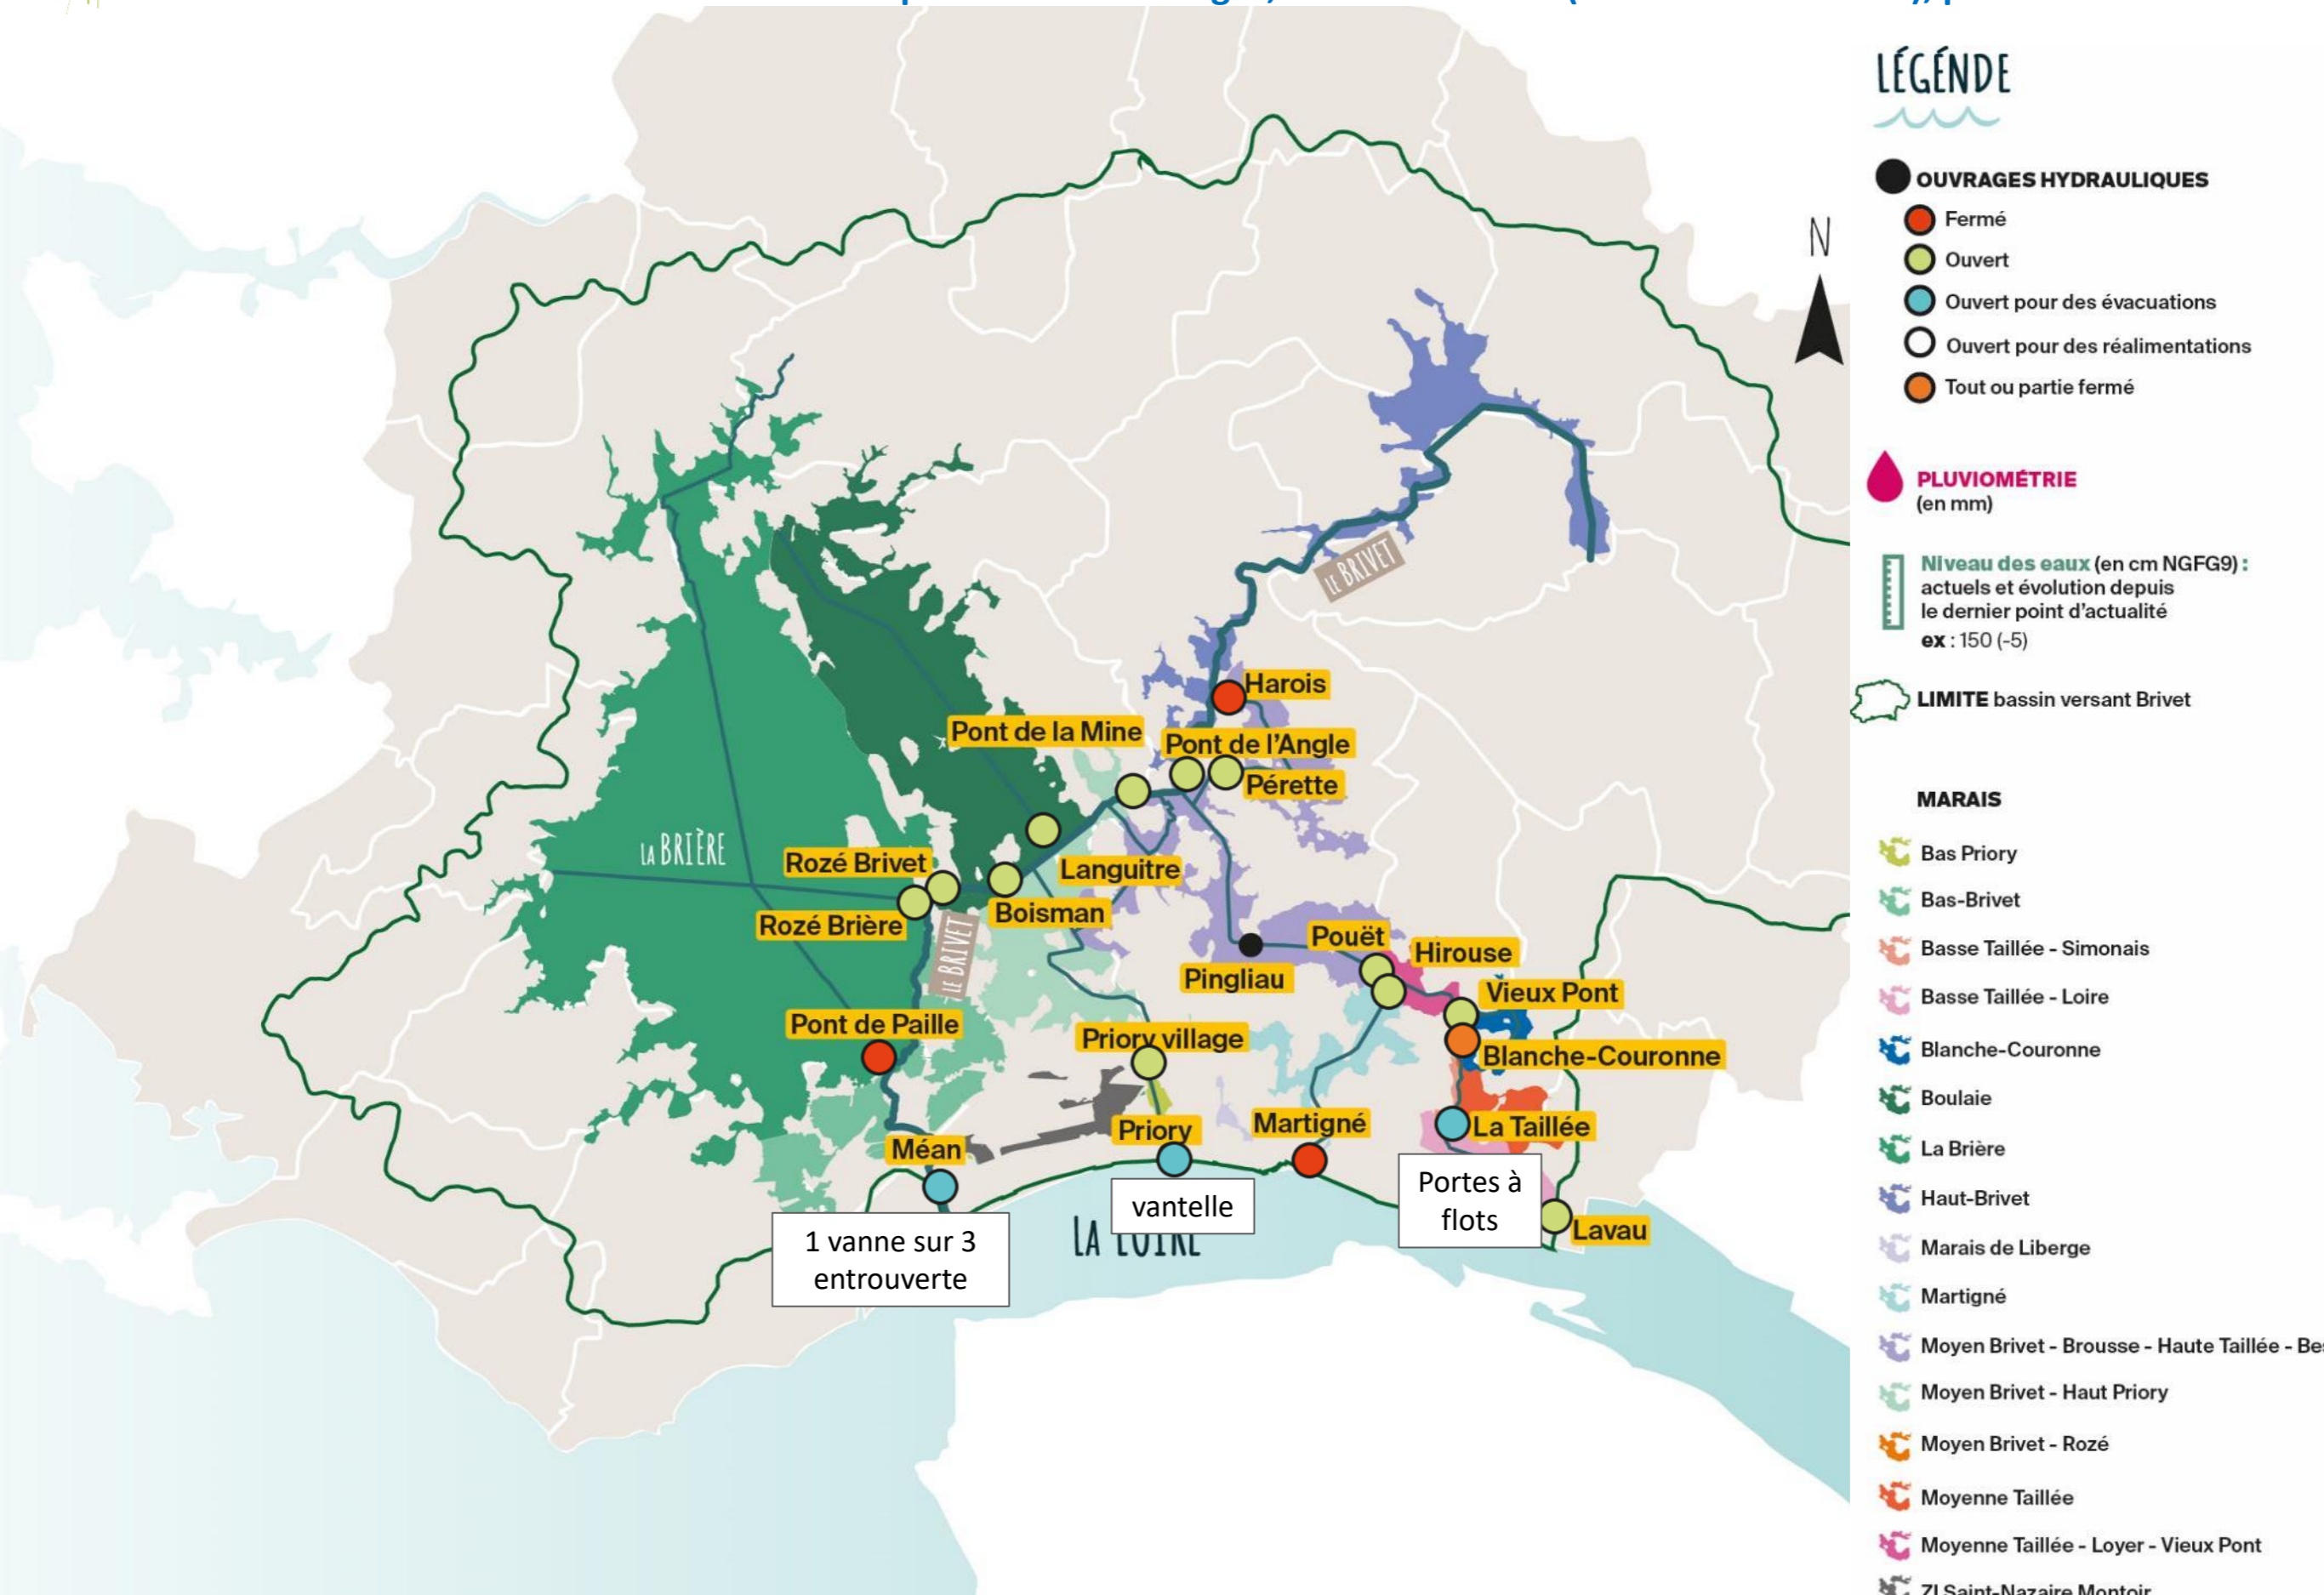

POINT D'ACTUALITÉS au

03 janvier 2025

📍 Zone de l'Abbaye III 5, rue des frères Lumière 44 160 PONT-CHÂTEAU

☎ **02 40 45 60 92** @ contact@sbvb.fr 🌐 www.sbvb.fr

ZOOM SUR LE BASSIN VERSANT : position des ouvrages, niveau des eaux (actuels et évolution), pluviométrie

1 vanne sur 3 entrouverte

vantelle

Portes à flots

ZOOM SUR LE BASSIN VERSANT : position des ouvrages, niveau des eaux (actuels et évolution), pluviométrie

LÉGENDE

- OUVRAGES HYDRAULIQUES**
- Fermé
 - Ouvert
 - Ouvert pour des évacuations
 - Ouvert pour des réalimentations
 - Tout ou partie fermé

PLUVIOMÉTRIE
(en mm)

Niveau des eaux (en cm NGFG9) :
actuels et évolution depuis
le dernier point d'actualité
ex : 150 (-5)

LIMITE bassin versant Brivet

MARAIS

- Bas Priory
- Bas-Brivet
- Basse Taillée - Simonais
- Basse Taillée - Loire
- Blanche-Couronne
- Boulaie
- La Brière
- Haut-Brivet
- Marais de Liberge
- Martigné
- Moyen Brivet - Brousse - Haute Taillée - Besné
- Moyen Brivet - Haut Priory
- Moyen Brivet - Rozé
- Moyenne Taillée
- Moyenne Taillée - Loyer - Vieux Pont
- ZI Saint-Nazaire Montoir

* Médiante depuis 2000

POINT INFOS

- Météo :** J+3 = 20-40 mm /// J+4 à +7 = 10-20 mm
- Gestion hydraulique :** Evacuations par les portes à flots de la Taillée, par la vantelle de Priory et par une vanne entrouverte à Méan
- Astreinte :** Urgence hydraulique uniquement