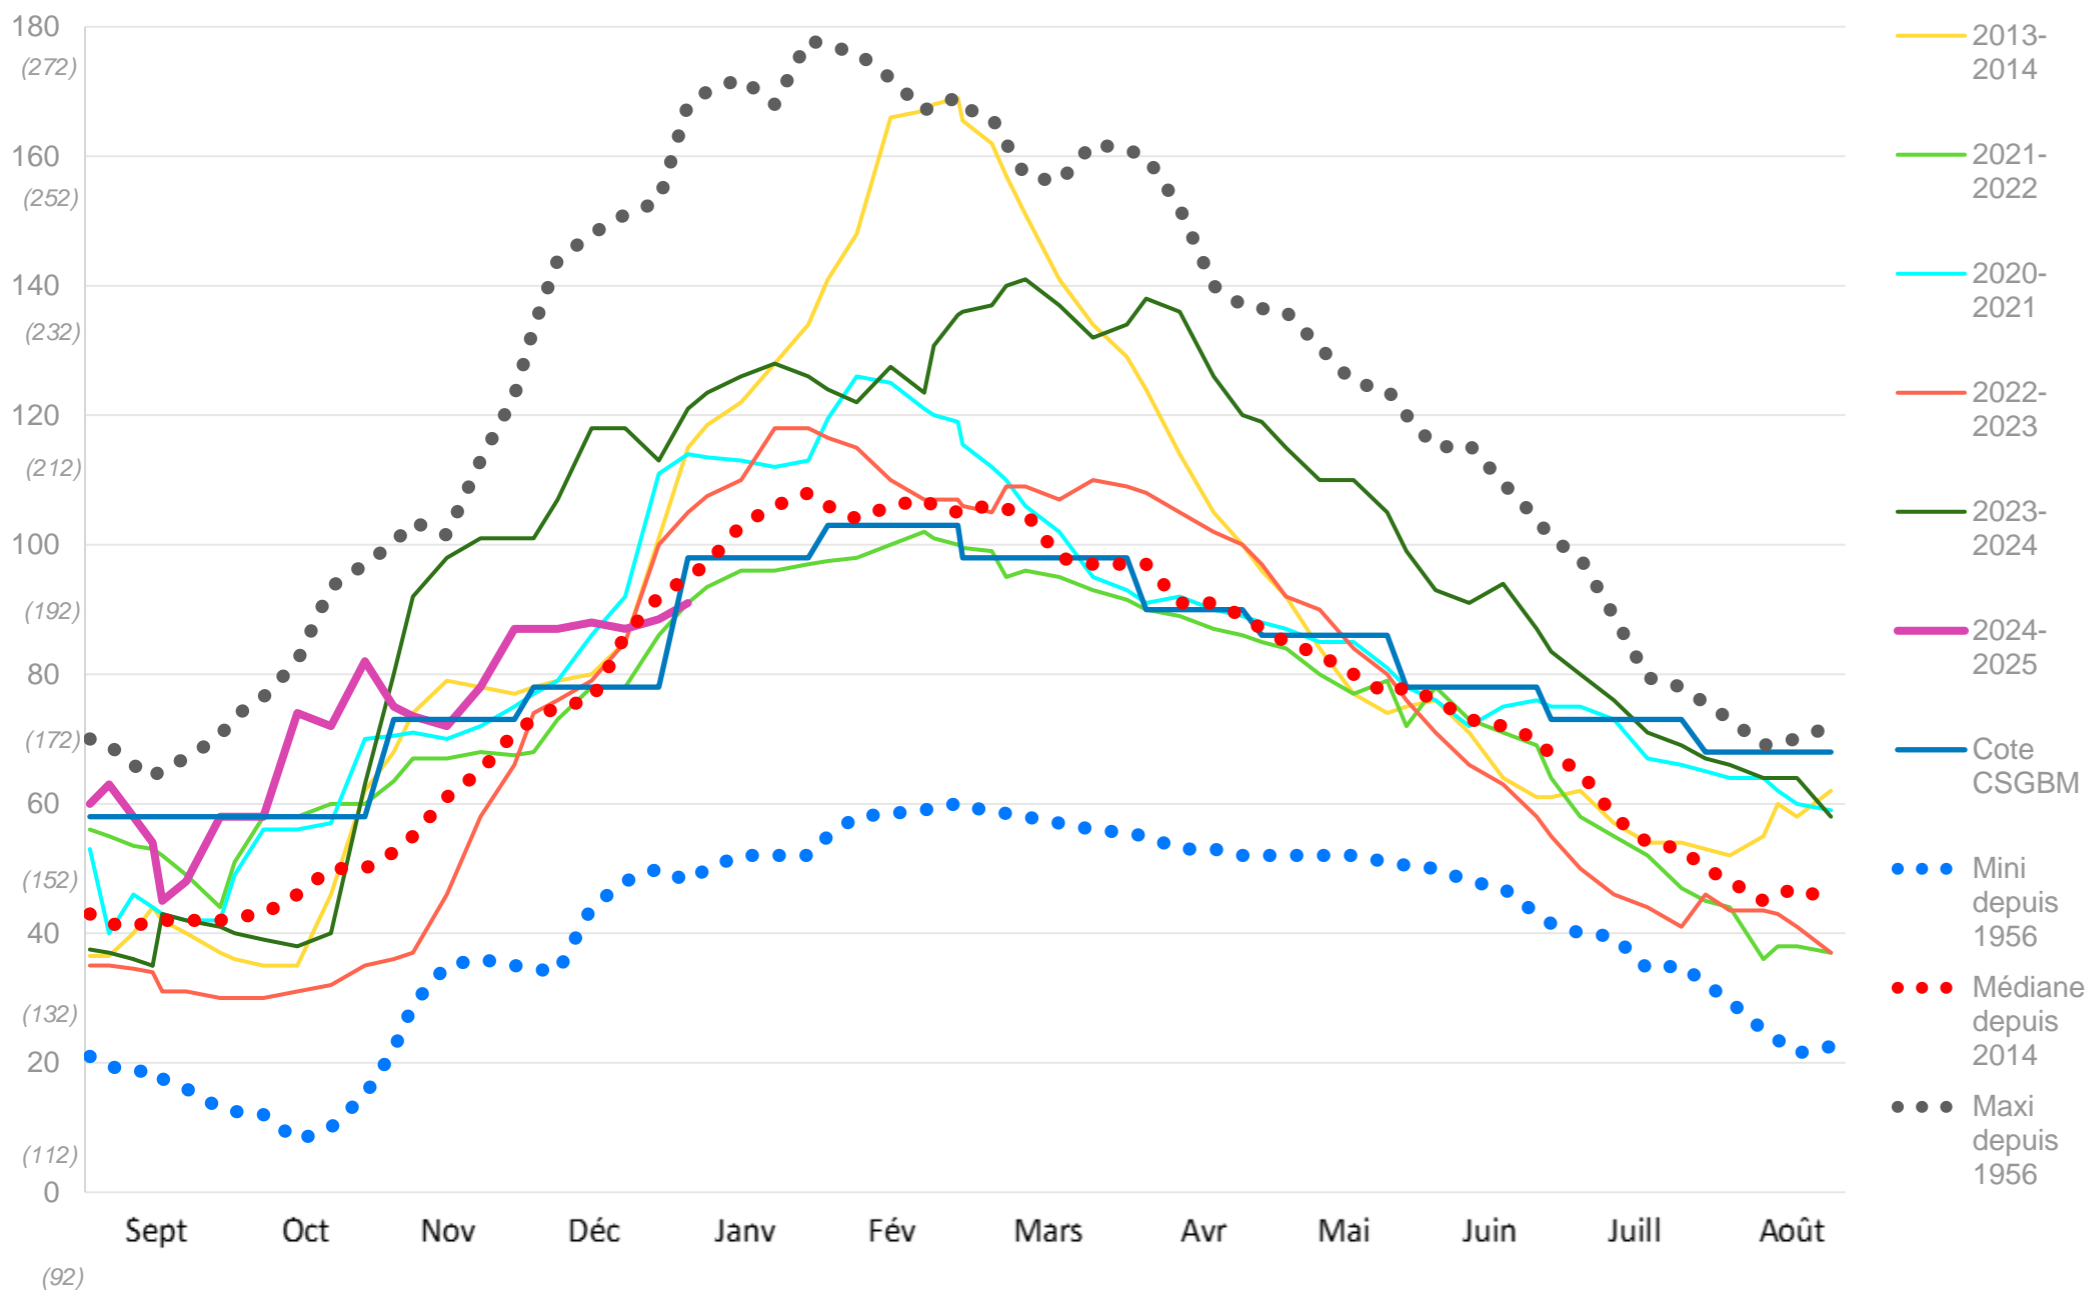

1 vanne sur 3 entrouverte

vantelle

Portes à flots

ZOOM SUR LE BASSIN VERSANT : position des ouvrages, niveau des eaux (actuels et évolution), pluviométrie

LÉGENDE

- OUVRAGES HYDRAULIQUES**
- Fermé
 - Ouvert
 - Ouvert pour des évacuations
 - Ouvert pour des réalimentations
 - Tout ou partie fermé

PLUVIOMÉTRIE
(en mm)

Niveau des eaux (en cm NGFG9) :
actuels et évolution depuis
le dernier point d'actualité
ex : 150 (-5)

LIMITE bassin versant Brivet

MARAIS

- Bas Priory
- Bas-Brivet
- Basse Taillée - Simonais
- Basse Taillée - Loire
- Blanche-Couronne
- Boulaie
- La Brière
- Haut-Brivet
- Marais de Liberge
- Martigné
- Moyen Brivet - Brousse - Haute Taillée - Besné
- Moyen Brivet - Haut Priory
- Moyen Brivet - Rozé
- Moyenne Taillée
- Moyenne Taillée - Loyer - Vieux Pont
- ZI Saint-Nazaire Montoir

DEPUIS LE
27/12/2024

Niveaux d'eau en Brière : en cm cote NGF69 (et cote Brière)

Pluviométrie depuis le début du mois en mm			
Station	Montoir		Herbignac Drefféac St-André
Gestion	MétéoFrance		SBVB
Mois	Donnée		Actuelles
	Médiane *	Actuelle	
Septembre	71.5	114,2	99,2 94,7 82,9
Octobre	90.6	138,5	137,2 125,4 119,7
Novembre	84.6	82,9	86,2 73,7 64,7
Décembre	97.0	29,9	47,5 42,5 31,7
Janvier	81.4	11,5	15,5 19 10,9
Février	59.7		
Mars	57.6		
Avril	48.0		
Mai	45.5		
Juin	35.9		
Juillet	43.0		
Août	40.8		

* Médiante depuis 2000

POINT INFOS

- Météo :** J+3 = 20-40 mm /// J+4 à +7 = 10-20 mm
- Gestion hydraulique :** Evacuations par les portes à flots de la Taillée, par la vantelle de Priory et par une vanne entrouverte à Méan
- Astreinte :** Urgence hydraulique uniquement