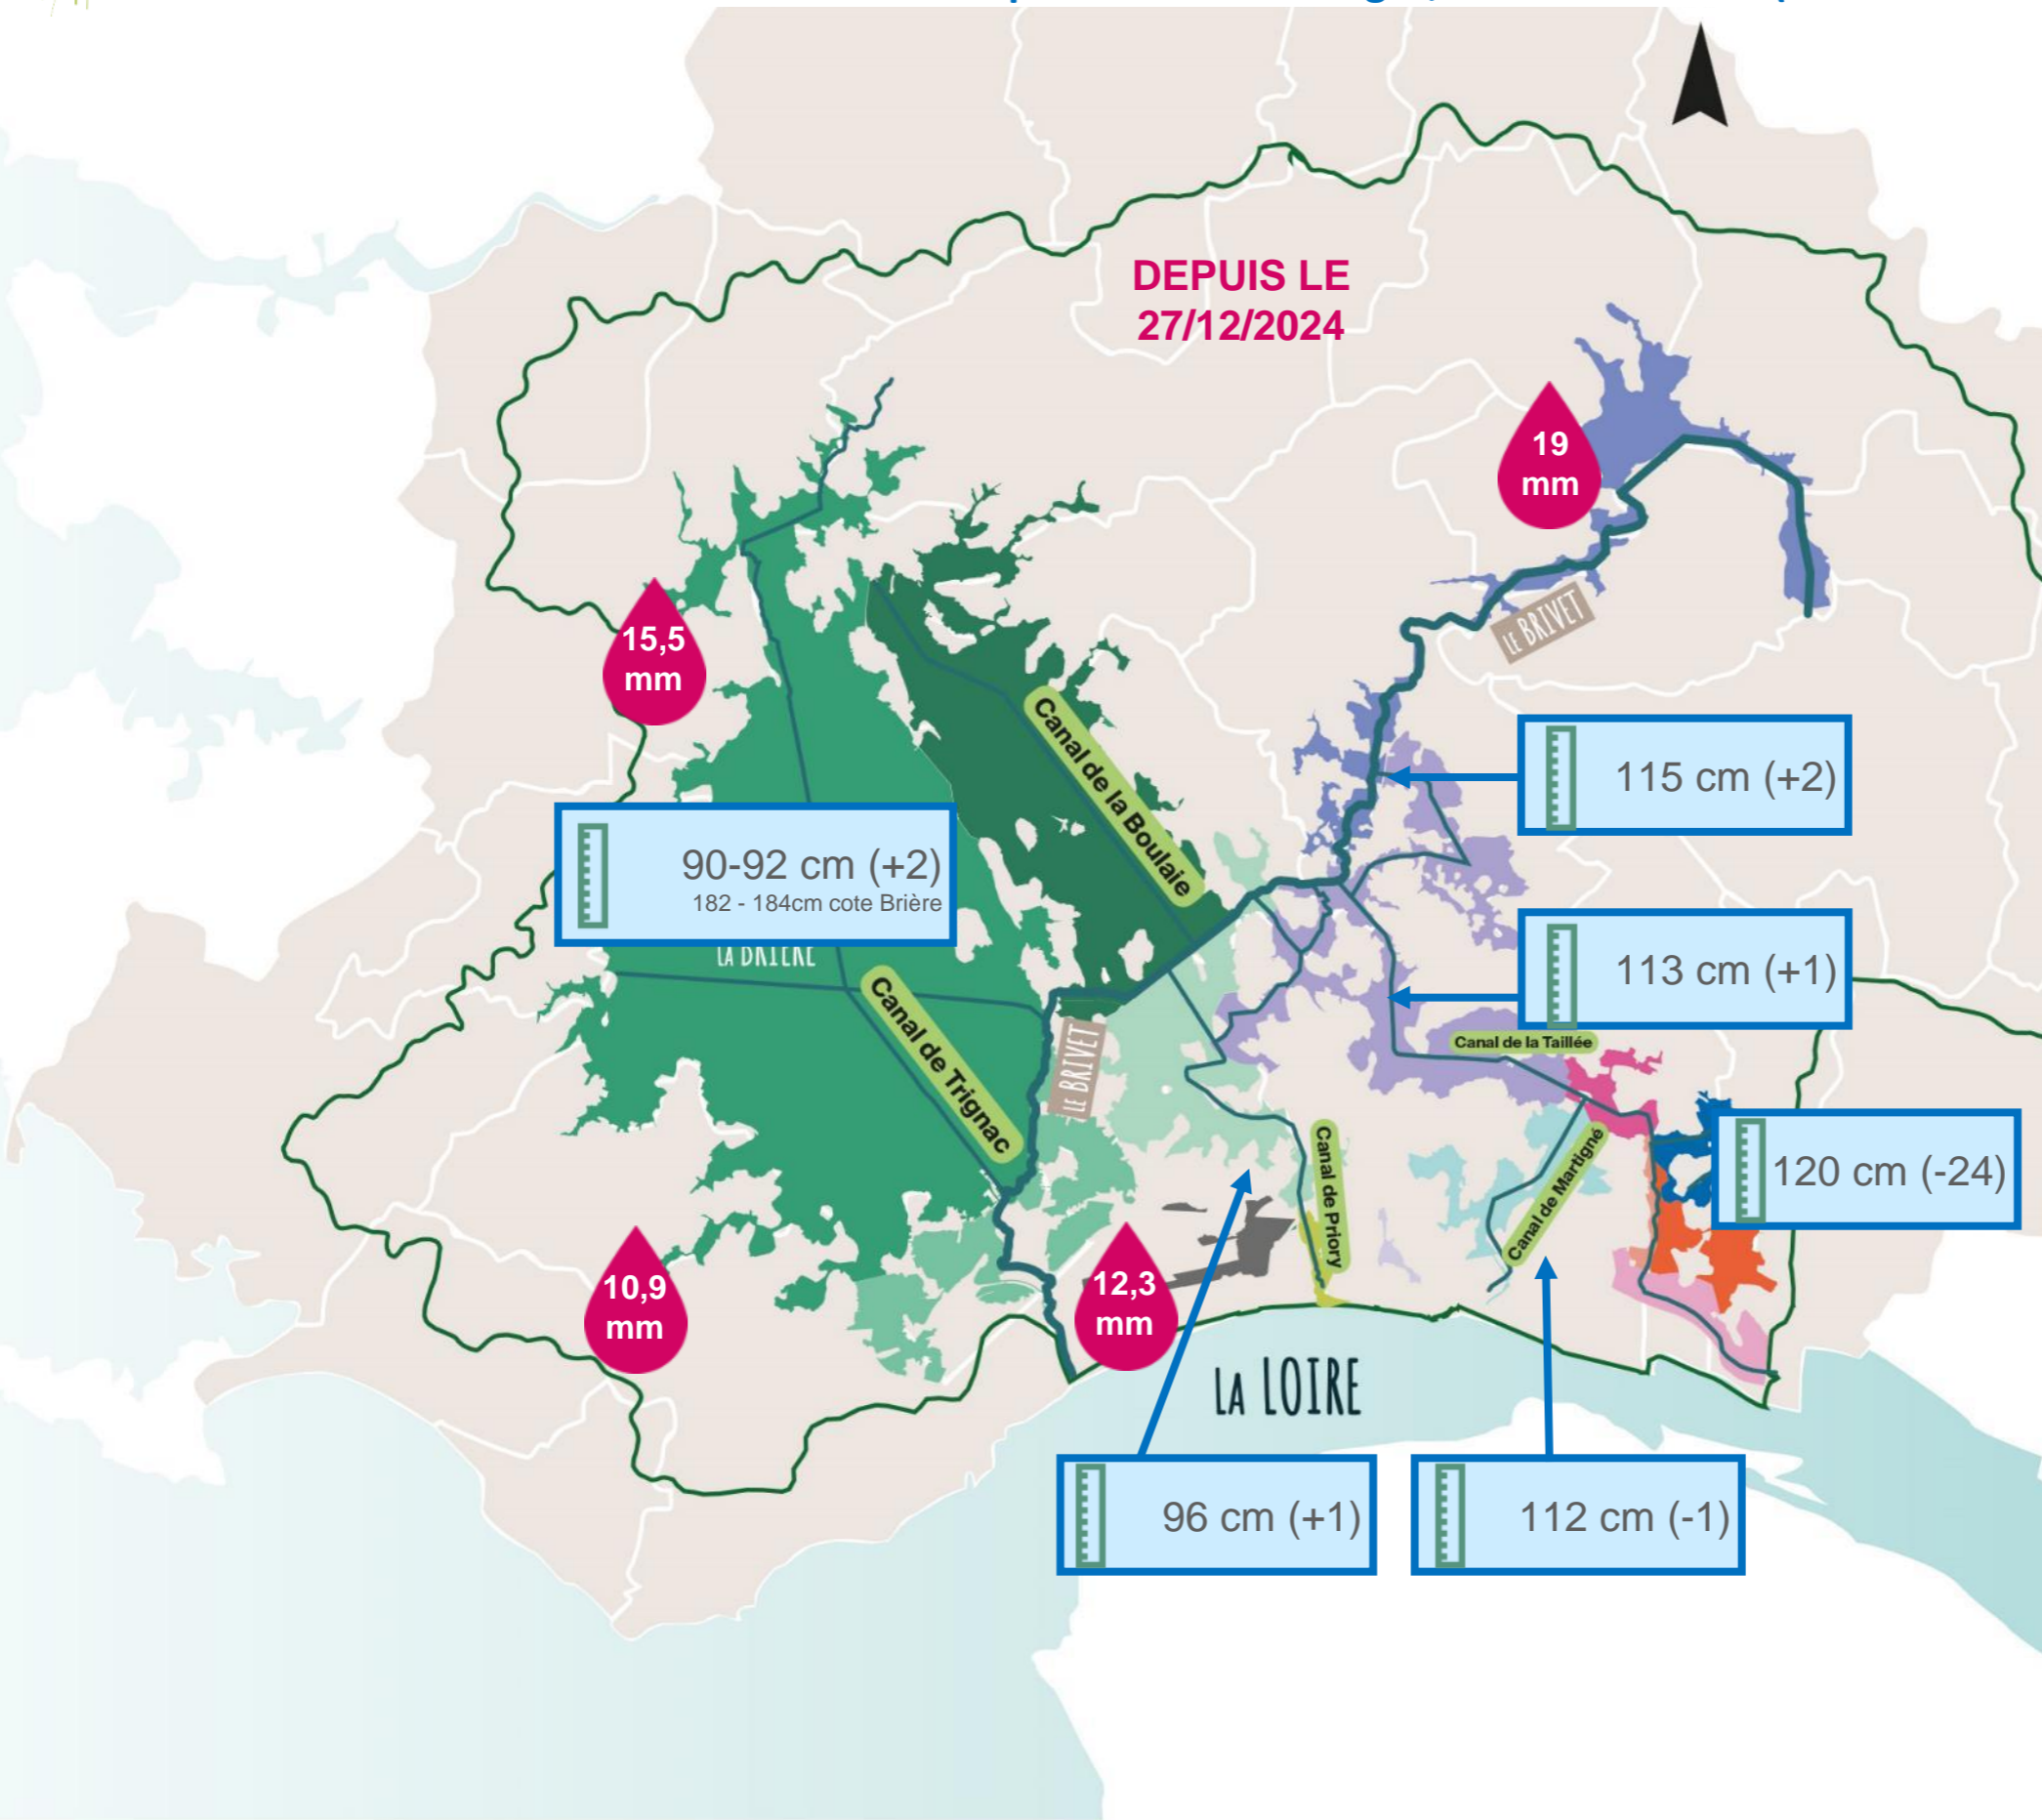

1 vanne sur 3 entrouverte

vantelle

Portes à flots

ZOOM SUR LE BASSIN VERSANT : position des ouvrages, niveau des eaux (actuels et évolution), pluviométrie

LÉGENDE

- OUVRAGES HYDRAULIQUES**
- Fermé
 - Ouvert
 - Ouvert pour des évacuations
 - Ouvert pour des réalimentations
 - Tout ou partie fermé

PLUVIOMÉTRIE
(en mm)

Niveau des eaux (en cm NGFG9) :
actuels et évolution depuis
le dernier point d'actualité
ex : 150 (-5)

LIMITE bassin versant Brivet

MARAIS

- Bas Priory
- Bas-Brivet
- Basse Taillée - Simonais
- Basse Taillée - Loire
- Blanche-Couronne
- Boulaie
- La Brière
- Haut-Brivet
- Marais de Liberge
- Martigné
- Moyen Brivet - Brousse - Haute Taillée - Besné
- Moyen Brivet - Haut Priory
- Moyen Brivet - Rozé
- Moyenne Taillée
- Moyenne Taillée - Loyer - Vieux Pont
- ZI Saint-Nazaire Montoir

DEPUIS LE
27/12/2024

Niveaux d'eau en Brière : en cm cote NGF69 (et cote Brière)

Pluviométrie depuis le début du mois en mm			
Station	Montoir		Herbignac Drefféac St-André
Gestion	MétéoFrance		SBVB
Mois	Donnée		Actuelles
	Médiane *	Actuelle	
Septembre	71.5	114,2	99,2 94,7 82,9
Octobre	90.6	138,5	137,2 125,4 119,7
Novembre	84.6	82,9	86,2 73,7 64,7
Décembre	97.0	29,9	47,5 42,5 31,7
Janvier	81.4	11,5	15,5 19 10,9
Février	59.7		
Mars	57.6		
Avril	48.0		
Mai	45.5		
Juin	35.9		
Juillet	43.0		
Août	40.8		

* Médiante depuis 2000

POINT INFOS

- Météo :** J+3 = 20-40 mm /// J+4 à +7 = 10-20 mm
- Gestion hydraulique :** Evacuations par les portes à flots de la Taillée, par la vantelle de Priory et par une vanne entrouverte à Méan
- Astreinte :** Urgence hydraulique uniquement